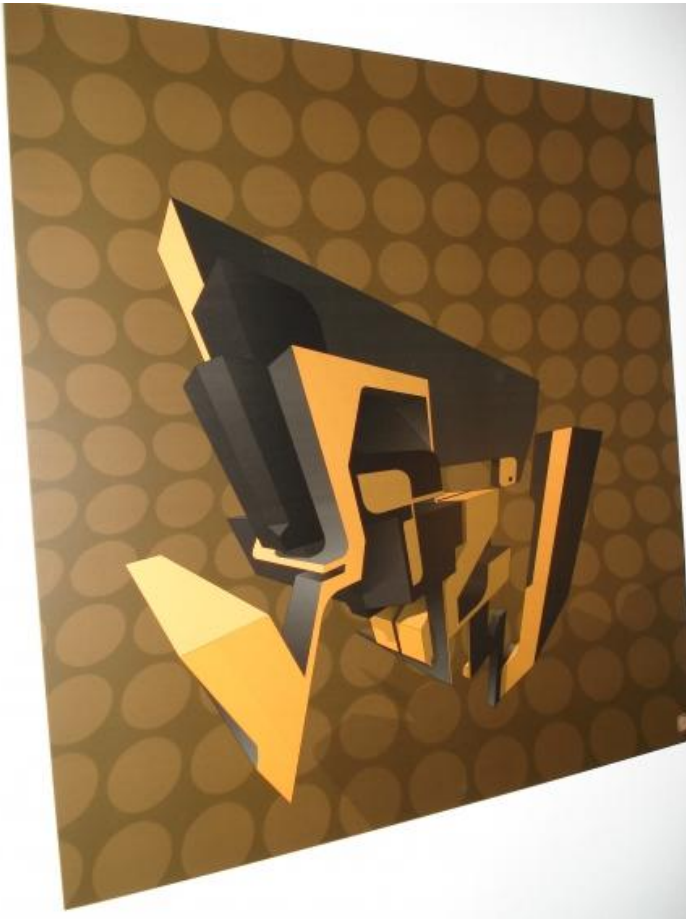

3-D geometrics

yellow & green

80x80 cm

beide CHF 10'000.- ~~8'000.-~~ beide 4'000.-

Original auf Kunststoff