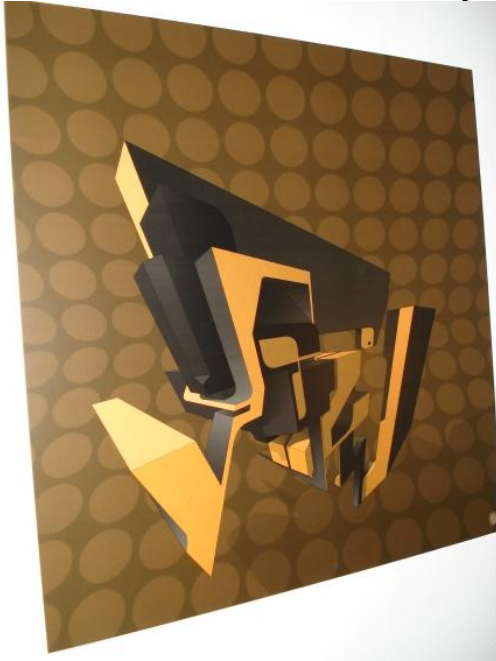

reading clouds

2006

150x80cm

25'000.-

Acryl & Spray auf Leinwand

Bemerkung: mit diesem Thema bemalte Sigi von Koeding die Privatgemächer von Gunter Sachs!

Greytones 27 und 14

2006

30x30cm

2'500.- pro Bild

Acryl & Spray auf Leinwand

Toast

Ata Bozaci

<http://www.atabozaci.com/>

<http://ilovegraffiti.de/blog/2015/03/06/chtv-ata-toast-bozaci-fifteen-seconds-of-fame/>

Toast hatte zusammen mit Dare das Projekt Schloss am Wörthersee von Günther Sachs gemacht (siehe obige Links).

3-D geometrics

yellow & green

80x80 cm

je CHF 5'000.- **4'000.-**

Original auf Kunststoff

SMASH137

Adrian Falkner

SMASH137 ist der erfolgreichste Graffiti-Künstler der Schweiz: